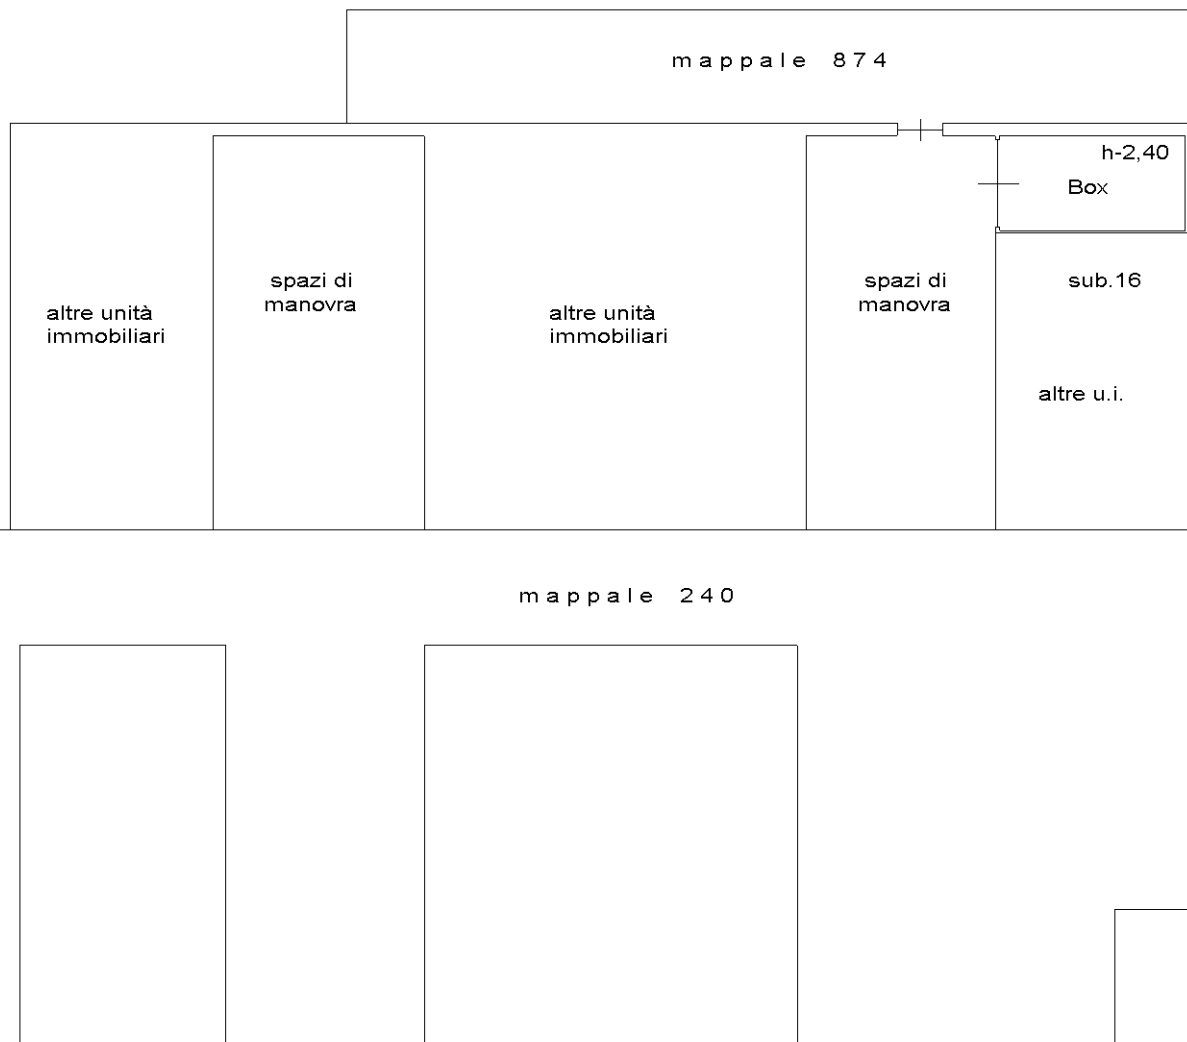

**Agenzia del Territorio  
CATASTO FABBRICATI  
Ufficio Provinciale di  
Milano**

Dichiarazione protocollo n. 000127769 del 13/02/2002

Planimetria di u.i.u. in Comune di Rho

Via Martiri Di Belfiore

civ.

Identificativi Catastali:

Sezione:

Foglio: 21

Particella: 873

Subalterno: 17

Compilata da:  
Rossi Davide

Iscritto all'albo:  
Geometri

Prov. Varese

N. 2130

Scheda n. 1

Scala 1:200

**Piano 1° Sottostrada**

Catasto dei Fabbricati - Situazione al 24/10/2019 - Comune di RHO (H264) - < Foglio: 21 - Particella: 873 - Subalterno: 17 >  
VIA MARTIRI DI BELFIORE piano: S1;

Ultima planimetria in atti